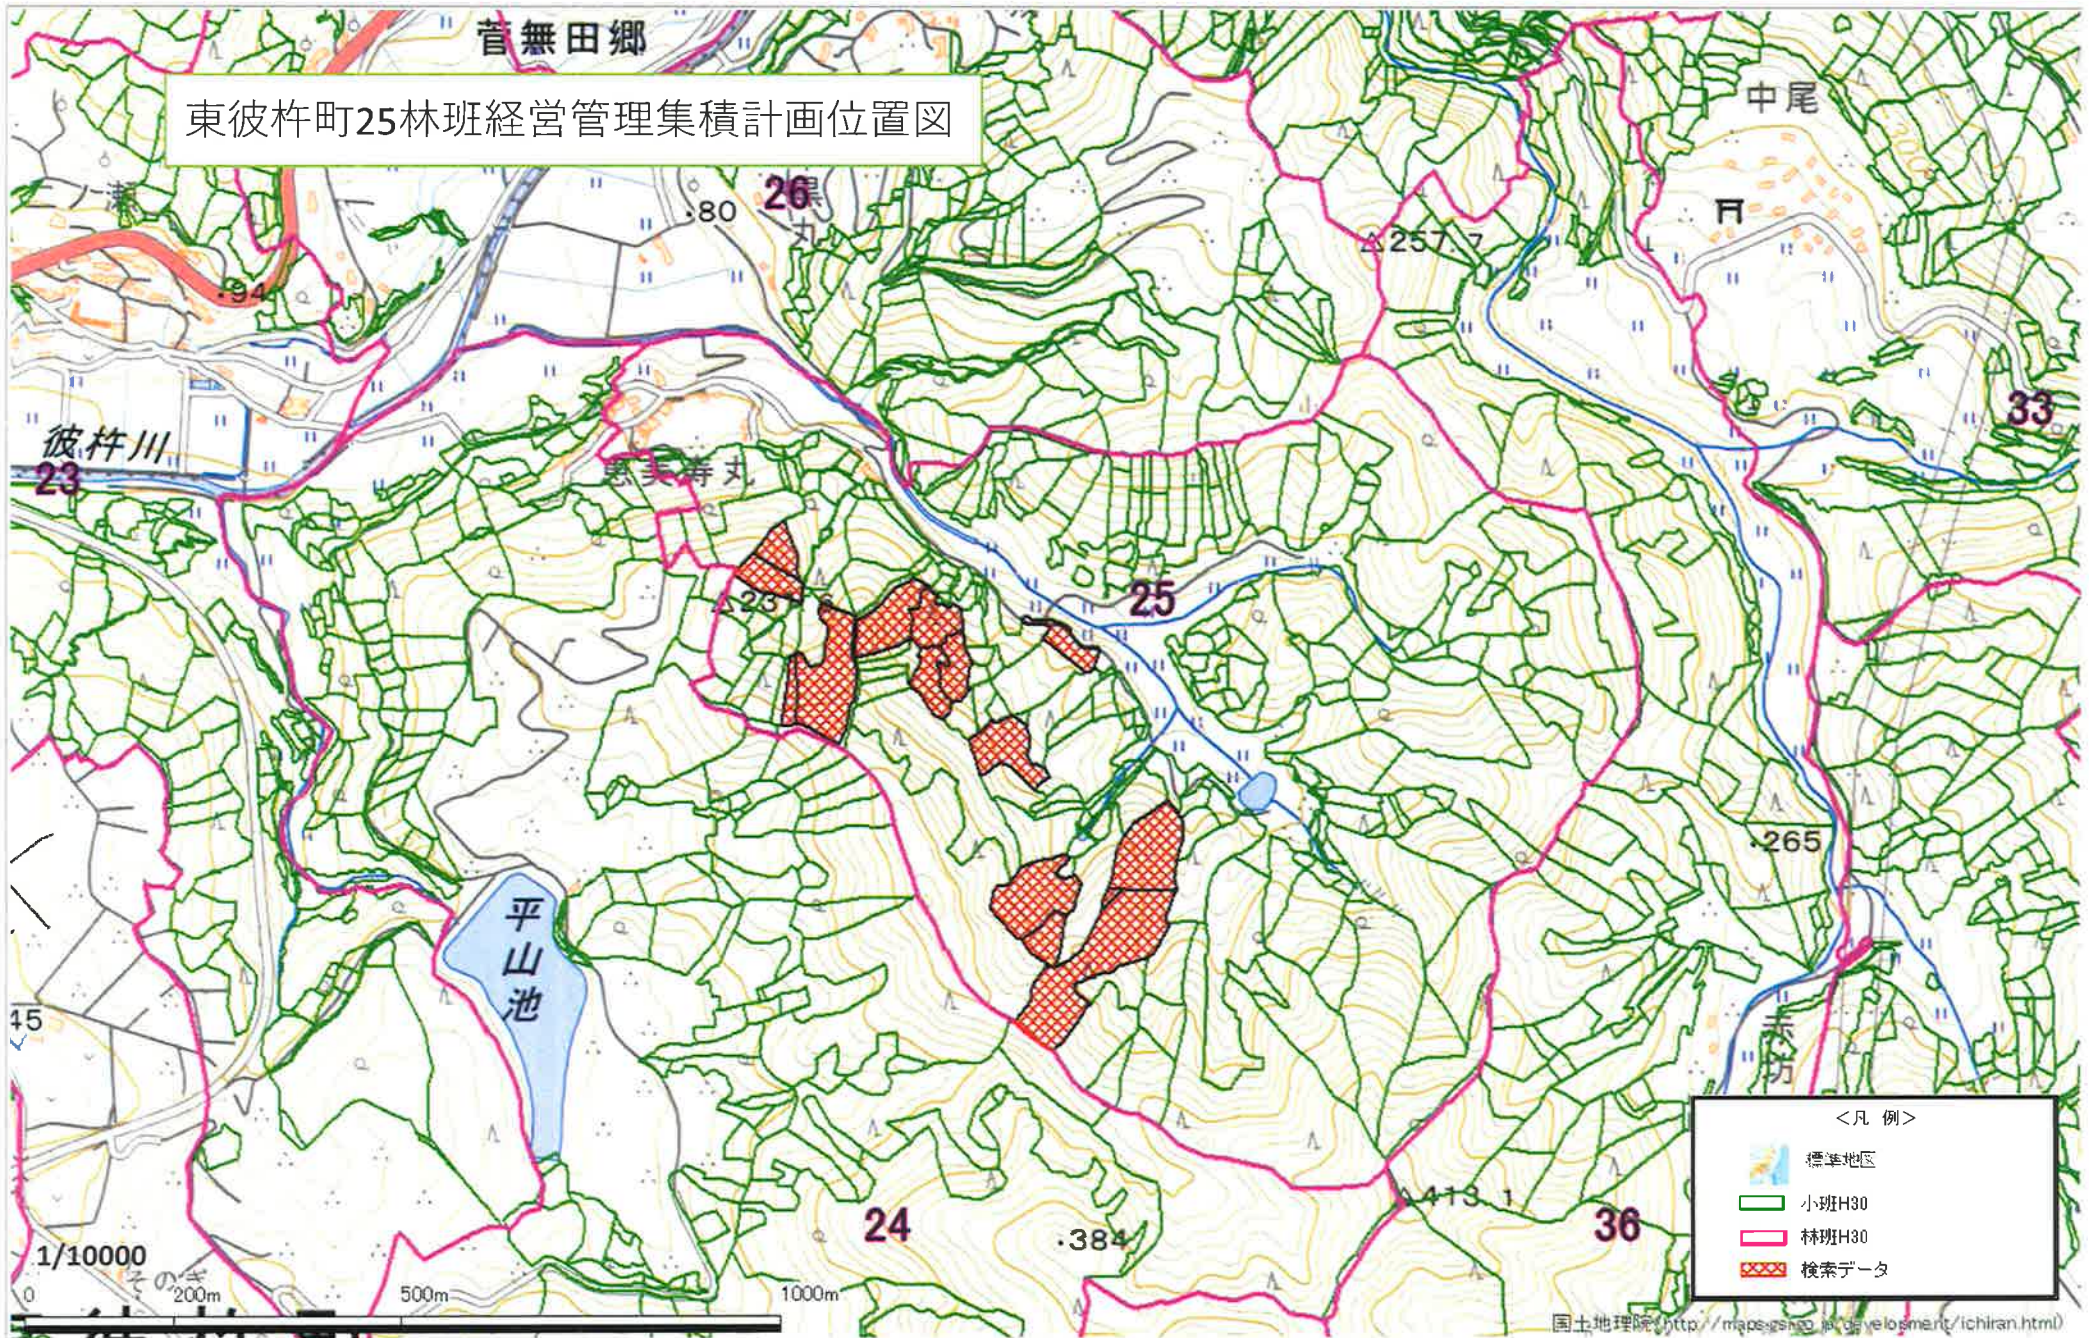

菅無田郷

東彼杵町25林班経営管理集積計画位置図

<凡例>

- 標準地区
- 小班H30
- 林班H30
- 検索データ