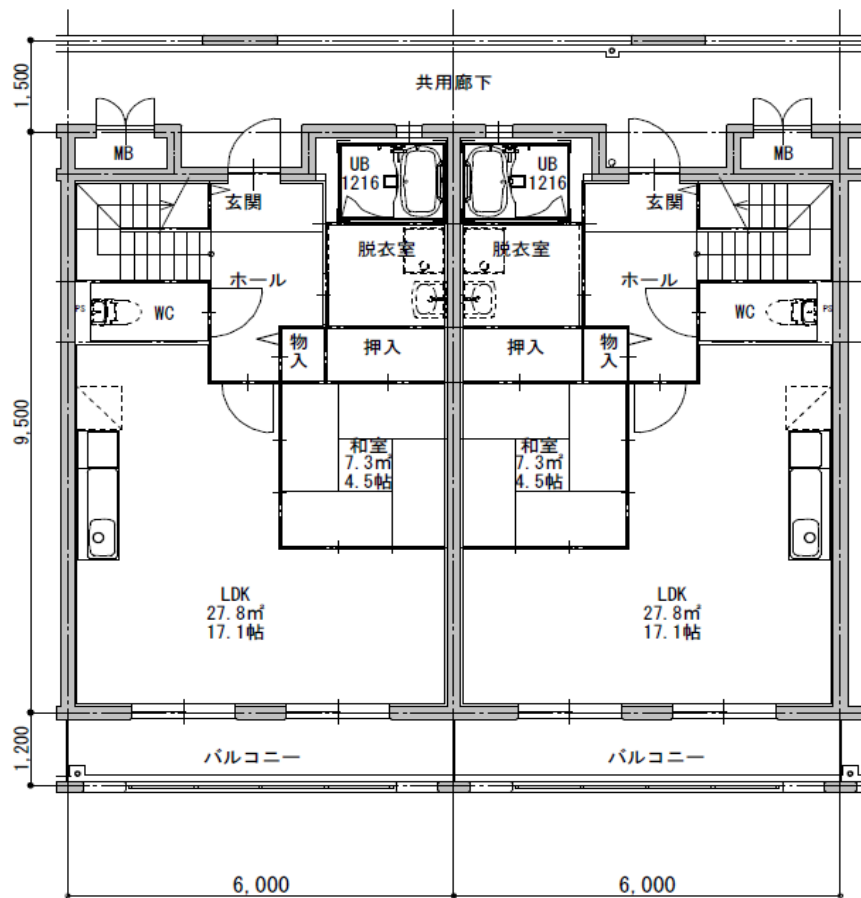

千綿が丘団地(3LDK(大) 中層耐火) 間取図

A202、A204

A203、A205

A202、A204

A203、A205

1 F

2 F