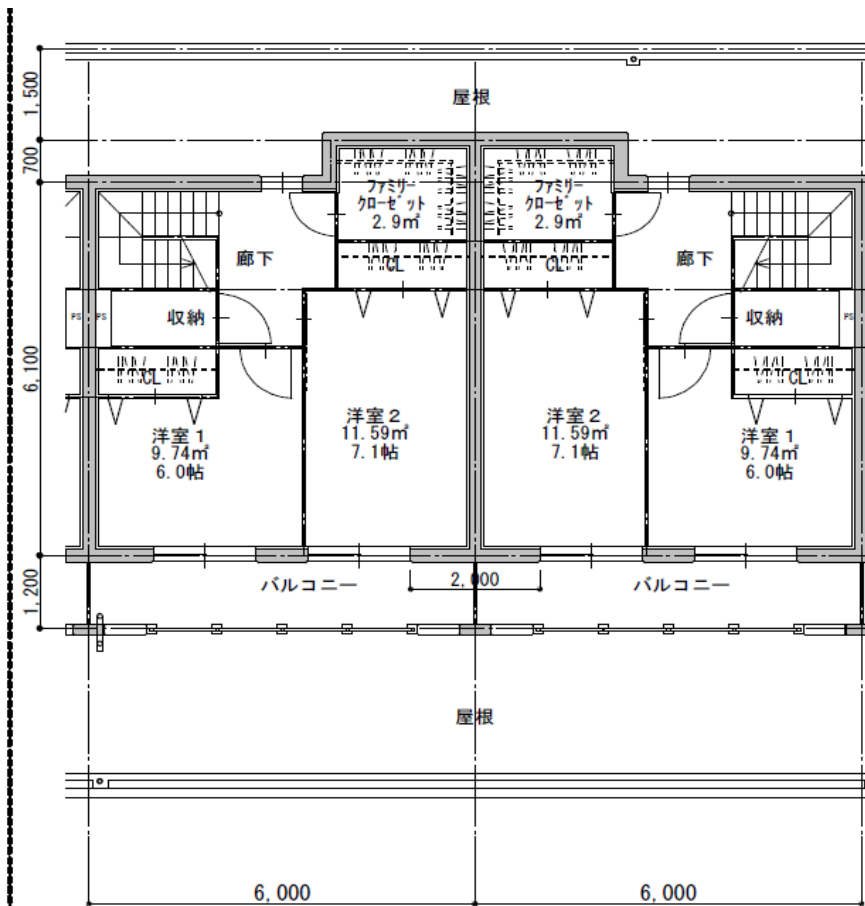

千綿が丘団地(3LDK(大) 中層耐火) 間取図

A202、A204

A203、A205

A202、A204

A203、A205

1 F

2 F