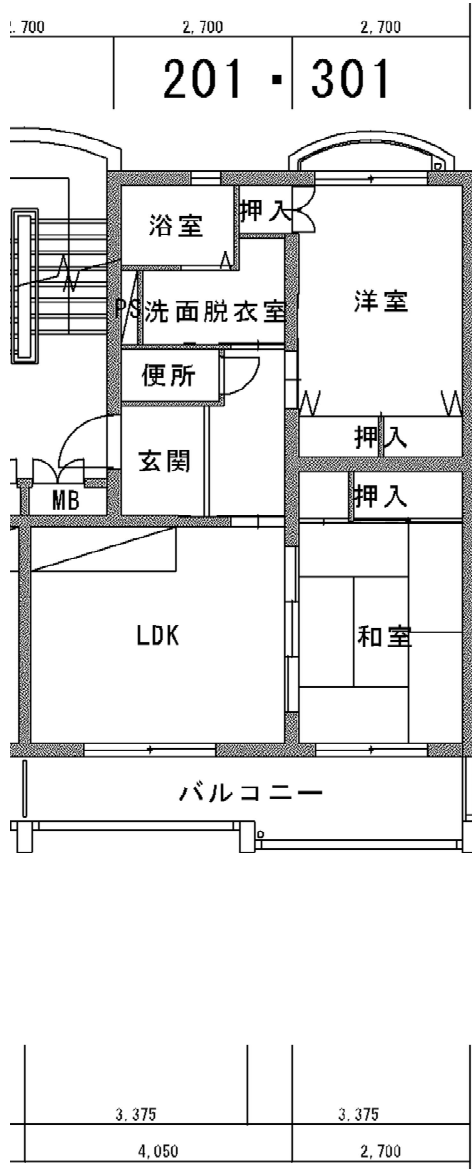

ぼたん棟間取図

301号室 (2DK)

103号室 (3LDK)